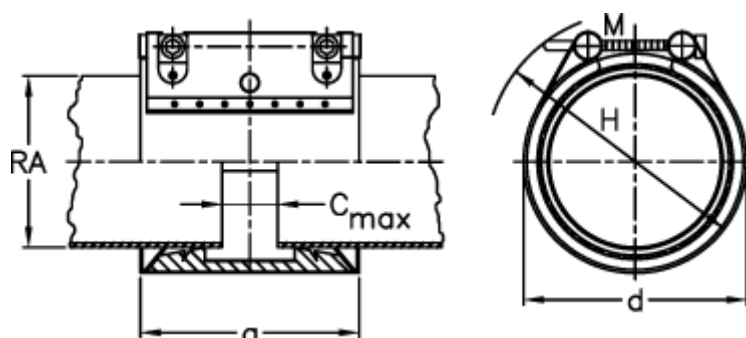

Varenummer: 025788600139
Beskrivelse: Norma Connect rørkobling
GRIP W5 Ø=139,7 NBR, 16 bar

Mål

a	= 115
C max med båndindlæg	= 35
d	= 165
H	= 195
M (Skrue)	= M12
Nominelt tryk (bar)	= 16
RA	= 139.69999999999999
RA min-RA max	= 138,3-141,1